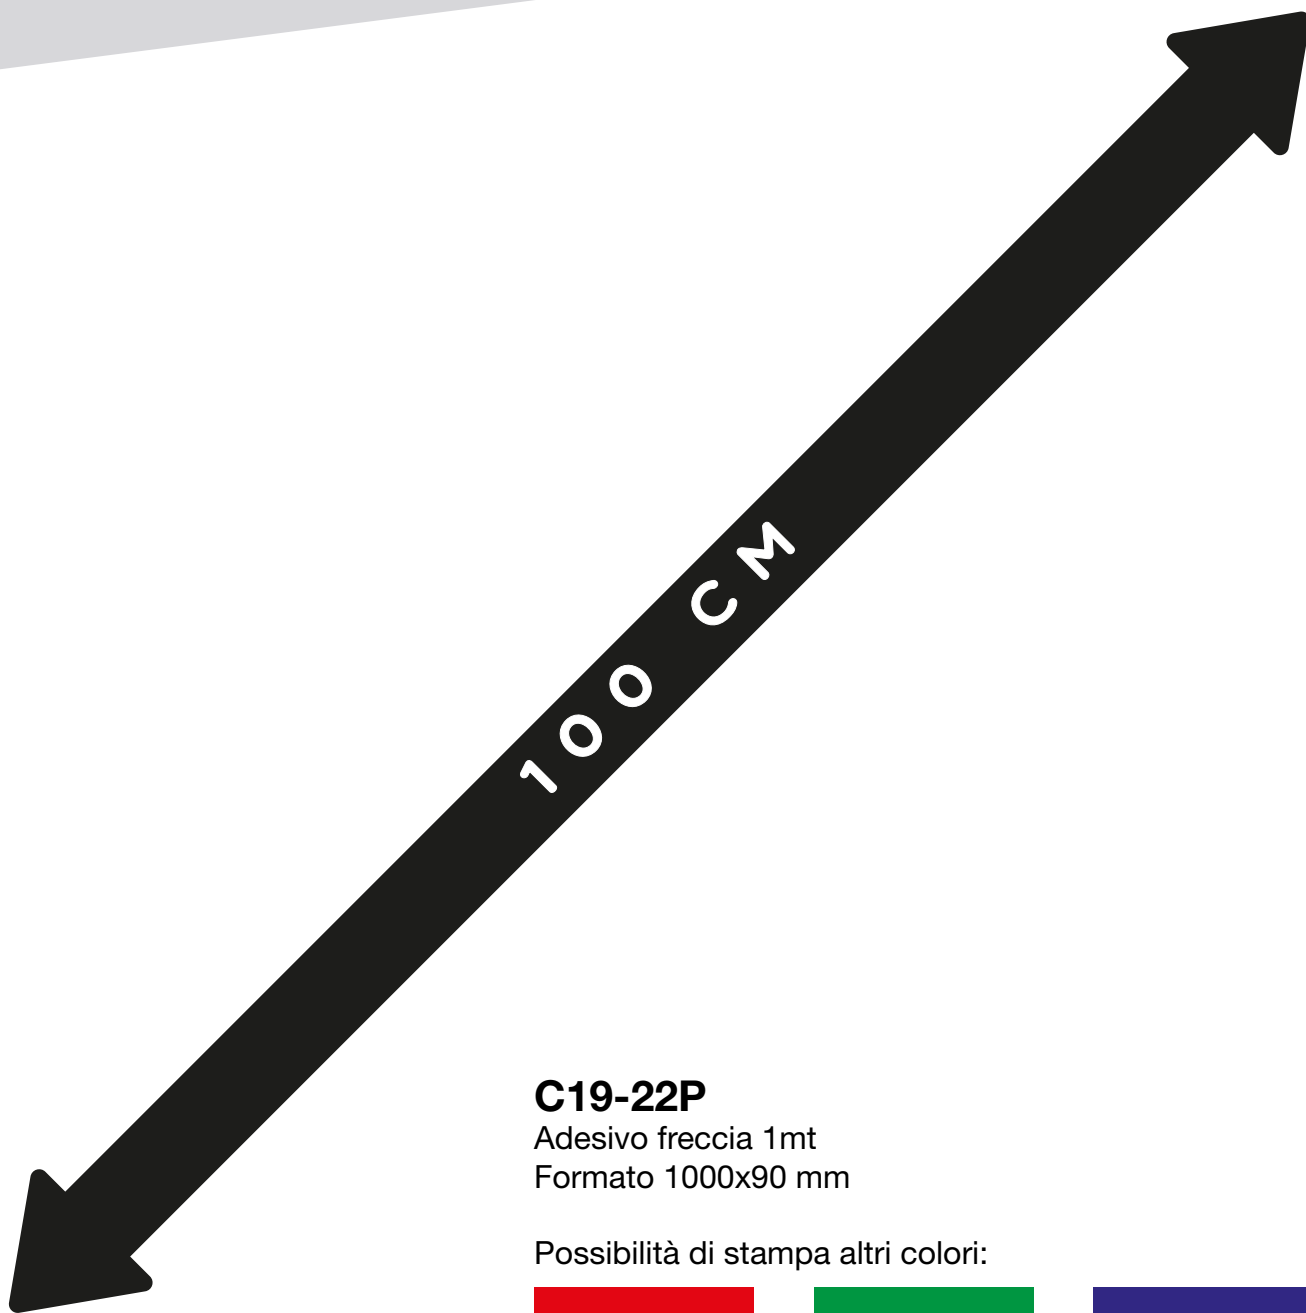

BALDO

**ADESIVI SEGNALETICI
E DI SICUREZZA**

STOP
COVID19

ADESIVI CALPESTABILI

Possibilità di personalizzazione
con logo aziendale

Adesivo con laminazione calpestabile
Formato Ø 250 mm

C19-01C

C19-02C

C19-20C

Adesivo con laminazione calpestabile

Formato 450x150 mm

MANTENERE LA DISTANZA DI SICUREZZA DI 1 METRO

C19-21C

Adesivo con laminazione calpestabile

Formato 1000x60 mm

Possibilità di stampa altri colori:

Giallo

Verde

Blu

Azzurro

ADESIVO DISTANZA 1MT

C19-22P

Adesivo freccia 1mt
Formato 1000x90 mm

Possibilità di stampa altri colori:

Rosso

Verde

Blu

Arancio

Giallo

Azzurro

C19-23P

Adesivo freccia 1mt
Formato 1000x90 mm Colore BIANCO