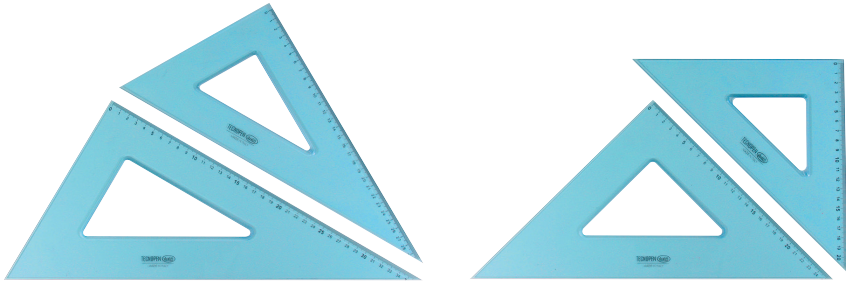

LINEA TECNOPEN | STRUMENTI DIDATTICI PER IL DISEGNO TECNICO E LA GEOMETRIA

Realizzati in materiale plastico antiurto, per garantire resistenza e durata nel tempo. [0354B...]

sconto del **20%**
A soli

18,50 anziché **23,00**