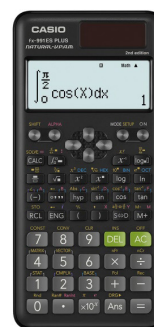

CASIO.

A soli **13,50** anziché **15,00**

sconto del **10%**

CALCOLATRICE SCIENTIFICA FX-220 PLUS 2

Calcolatrice scientifica 167 funzioni. Alimentazione con batterie R03/AAA. Formato 7,8x15,5x19,5 cm [1010FX220]
Prezzi comprensivi del contributo RAEE

CASIO.

A soli **21,60** anziché **24,00**

sconto del **10%**

CALCOLATRICE SCIENTIFICA FX-350CW

Calcolatrice scientifica con 290 funzioni. Alimentazione con batteria R03/AAA. Formato 1,38x7,7x16,2 cm [1010FX35E]
Prezzi comprensivi del contributo RAEE

CASIO.

A soli **30,60** anziché **34,00**

sconto del **10%**

CALCOLATRICE SCIENTIFICA FX-991ES PLUS 2

Calcolatrice scientifica 417 funzioni. Alimentazione solare e a batteria R03/AAA. Formato 8x16,1x1,2 cm. [1010FX991]
Prezzi comprensivi del contributo RAEE

CASIO.

A soli **34,20** anziché **38,00**

sconto del **10%**

CALCOLATRICE SCIENTIFICA FX-991CW

Casio scientifica con 540 funzioni. Alimentazione solare e a batteria LR44. Dimensioni: 11,1x7,7x16,5 cm [1010FX991C]
Prezzi comprensivi del contributo RAEE