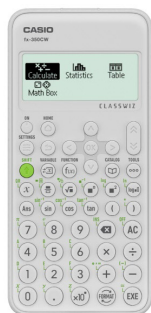

A soli **16,50** anziché **18,40**

sconto del **10%**

CALCOLATRICE SCIENTIFICA BSC980B

Calcolatrice scientifica 10+2 cifre con 401 funzioni. Alimentazione solare e a batteria LR44 inclusa. Formato: 150x84x15 mm [10BSC980B]
Prezzi comprensivi del contributo RAEE

CASIO.

A soli **13,50** anziché **15,00**

sconto del **10%**

CALCOLATRICE SCIENTIFICA FX-220 PLUS 2

Calcolatrice scientifica 167 funzioni. Alimentazione con batterie R03/AAA. Formato 7,8x15,5x19,5 cm [1010FX220]
Prezzi comprensivi del contributo RAEE

CASIO.

A soli **21,60** anziché **24,00**

sconto del **10%**

CALCOLATRICE SCIENTIFICA FX-350CW

Calcolatrice scientifica con 290 funzioni. Alimentazione con batteria R03/AAA. Formato 1,38x7,7x16,2 cm [1010FX35E]
Prezzi comprensivi del contributo RAEE