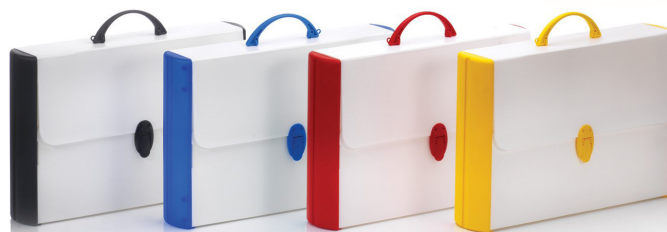

ARDA®

A partire da

10,50
anziché 12,50

sconti fino al **15%**

TUBI PORTADISEGNI ESTENSIBILI

Tappo a vite, tracolla regolabile, blocco per diversi formati di foglio. Due formati: da 43 a 76 cm diam. 6,8 cm e da 72 a 124 cm. diam 8,7 cm. [04997N000][04998N000]

A partire da

7,90
anziché 10,50

sconti del **25%**

VALIGETTE PORTADISEGNI

In polipropilene alveolare. Maniglia e chiusura in plastica colorata. Vari formati (da 27x38 cm a 52x73 cm) [7893EC000][7894EC000][7938EC000][7939EC000]

ANCORA PIÙ RESISTENTI GRAZIE AI DORSI RIGIDI LATERALI

37X60 CM - DORSO 5 CM

28X43 CM - DORSO 8,5 CM

A partire da

15,50
anziché 21,00

sconti fino al **26%**

VALIGETTE DORSI RIGIDI

In polipropilene alveolare con dorsi laterali in plastica rigida colorata. Maniglia e chiusura in tinta con i colori dei laterali. [7894DR000][7938DR000]

36X57 CM - DORSO 5,5 CM

27X38 CM - DORSO 8 CM

A partire da

11,80
anziché 15,70

sconti fino al **26%**

VALIGETTE PASTEL

In polipropilene alveolare nei colori pastello. Chiusure e maniglia colore bianco. [7894BPAST][7938BPAST]