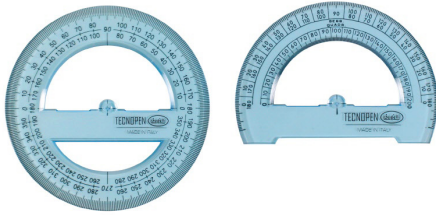

DISEGNO CHE PASSIONE!

sconti fino al **21%**
A partire da

1,60 anziché **2,00**