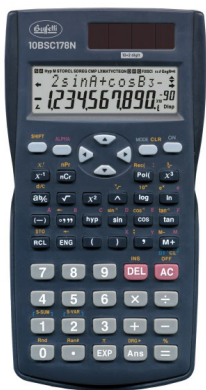

A soli **14,20** anziché **15,80**

sconto del **10%**

CALCOLATRICE SCIENTIFICA BSC178N

Calcolatrice scientifica 10+2 cifre con 240 funzioni. Alimentazione solare e a batteria LR44 inclusa. Formato: 159x84x23 mm [10BSC178N]
Prezzi comprensivi del contributo RAEE