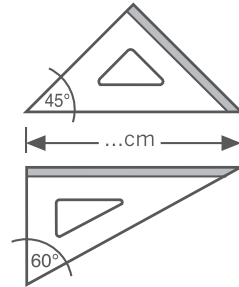

LINEA TECNOPEN | STRUMENTI DIDATTICI PER IL DISEGNO TECNICO E LA GEOMETRIA

Realizzati in materiale plastico antiurto, per garantire resistenza e durata nel tempo. [0354B...]