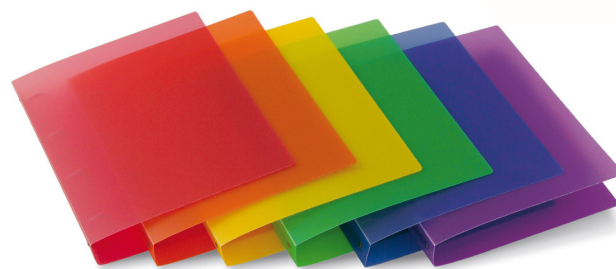

Cartelle a 4 anelli nei formati A4 e A5 con rivestimento in carta plastificata lucida. [7614HAPPY][7646HAPPY][7614HCPAS][7646HCPAS]

A soli

4,20

anziché **5,40**

sconti del **22%**

CARTELLE BLACK WHITE

4 anelli formato A4 nei colori bianco e nero. [7646BW000]

A partire da

4,60

anziché **6,10**

sconto del **25%**

CARTELLE IN PP HAPPY COLOR

Cartelle a 4 anelli in polipropilene semitrasparente satinato. Tasca interna nel primo quadrante. Disponibili con diam. anelli 30 e 17 mm. [7646PP...][7815PP...]